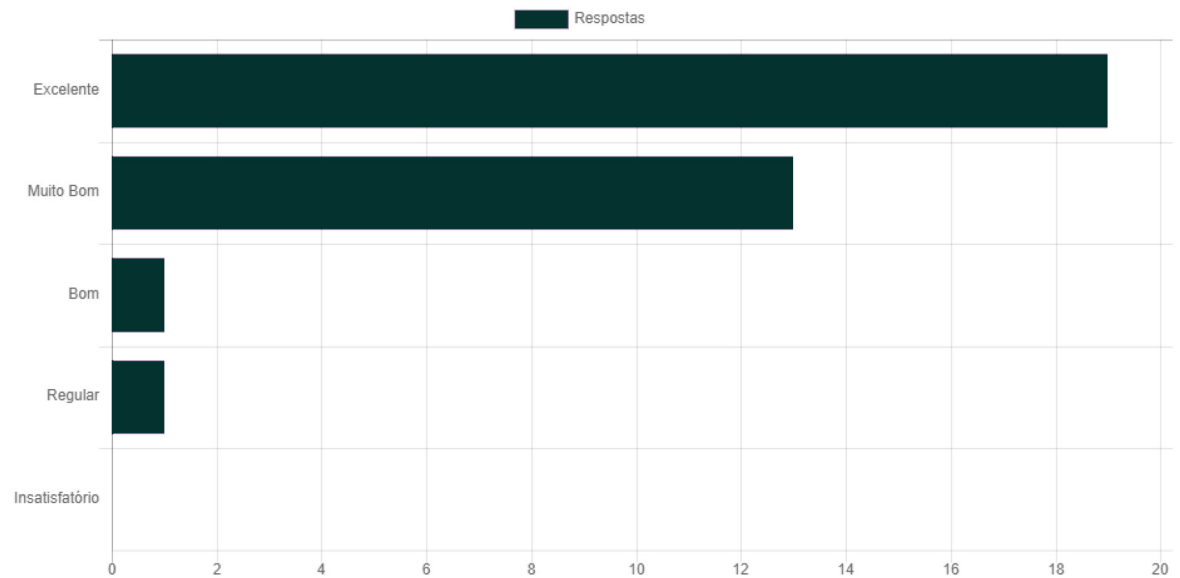

12. Conteúdo da disciplina Legislação espeleológica

13. Atividades de campo

14. Hospedagem

15. Sala de aula

16. Coffee Break e alimentação nas viagens técnicas

17. Transporte (Vans, ônibus, organização)

18. Organização geral

19. O meu conhecimento antes de participar do curso era

20. Após o curso, classifico meu conhecimento como

21. Classifico a minha participação como

22. Acho possível colocar em prática o que aprendi de maneira