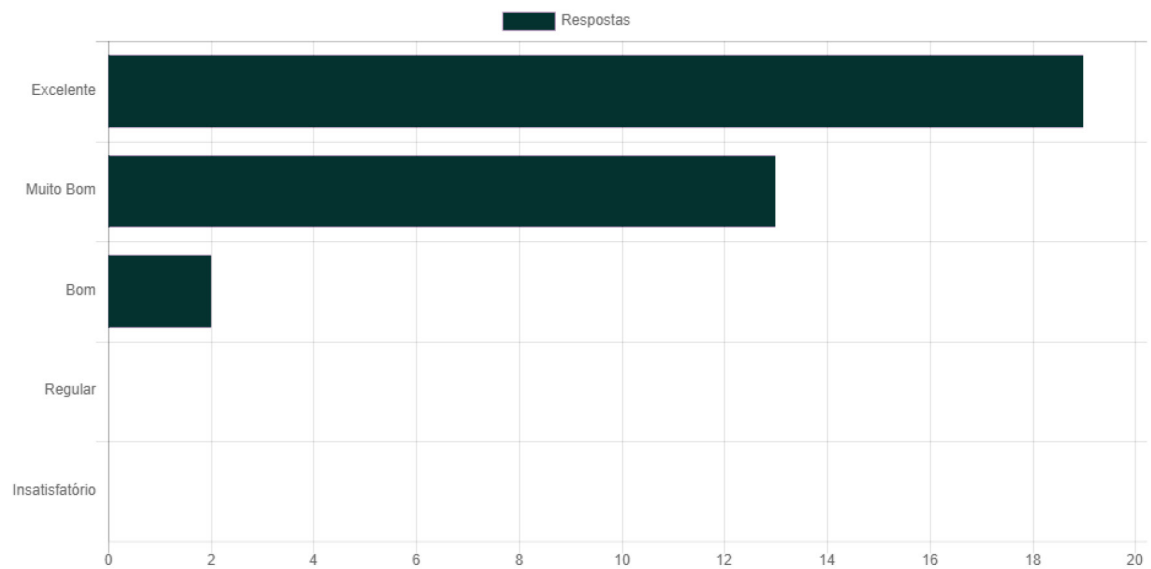

CONSIDERAÇÕES FINAIS

- Bibliografia complementar;
- Sites para consulta;

V

CURSO DE
ESPELEOLOGIA E
LICENCIAMENTO AMBIENTAL
DO INSTITUTO CHICO MENDES

ATIVIDADE DE CAMPO

- Parque Estadual da Serra do Rola Moça

Avaliação de reação dos participantes

1. Carga horária

2. Seqüência dos temas

3. Importância dos temas

4. Material disponibilizado

5. Conteúdo da disciplina Introdução à espeleologia

6. Conteúdo da disciplina Prospecção, mapeamento e espeleometria