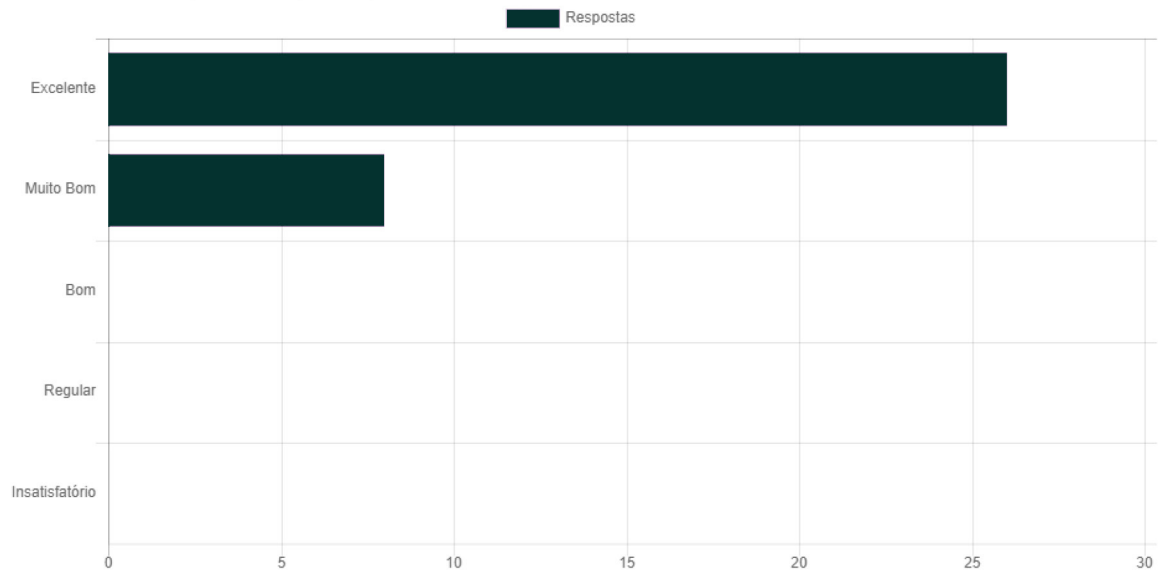

7. Conteúdo da disciplina Geoespeleologia