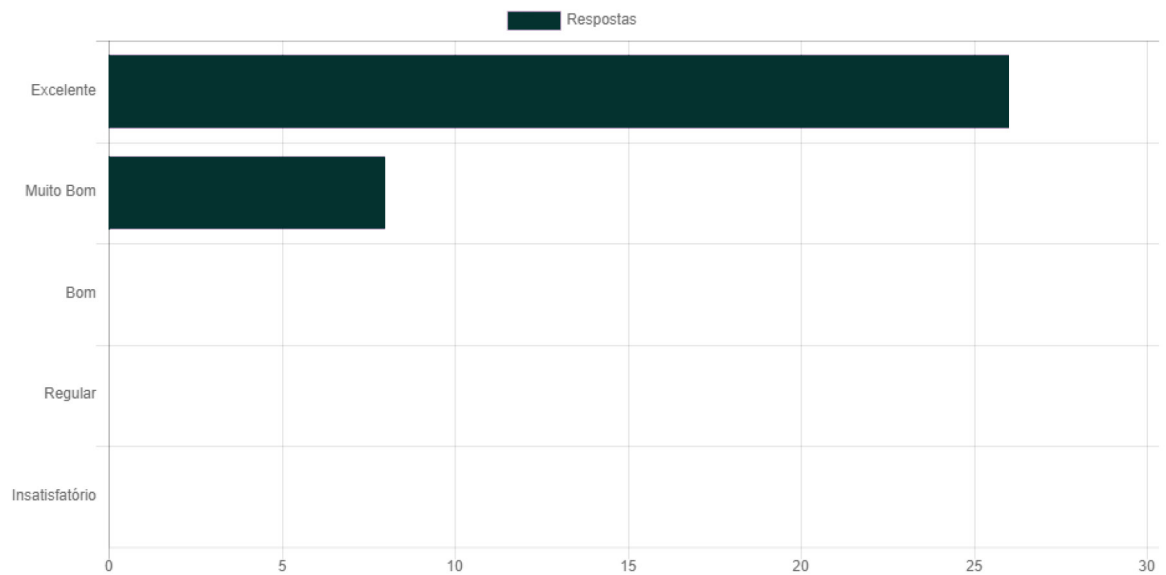

12. Conteúdo da disciplina Legislação espeleológica

13. Atividades de campo

14. Hospedagem

15. Sala de aula

16. Coffee Break e alimentação nas viagens técnicas

17. Transporte (Vans, ônibus, organização)

18. Organização geral

19. O meu conhecimento antes de participar do curso era

20. Após o curso, classifico meu conhecimento como

21. Classifico a minha participação como

22. Acho possível colocar em prática o que aprendi de maneira