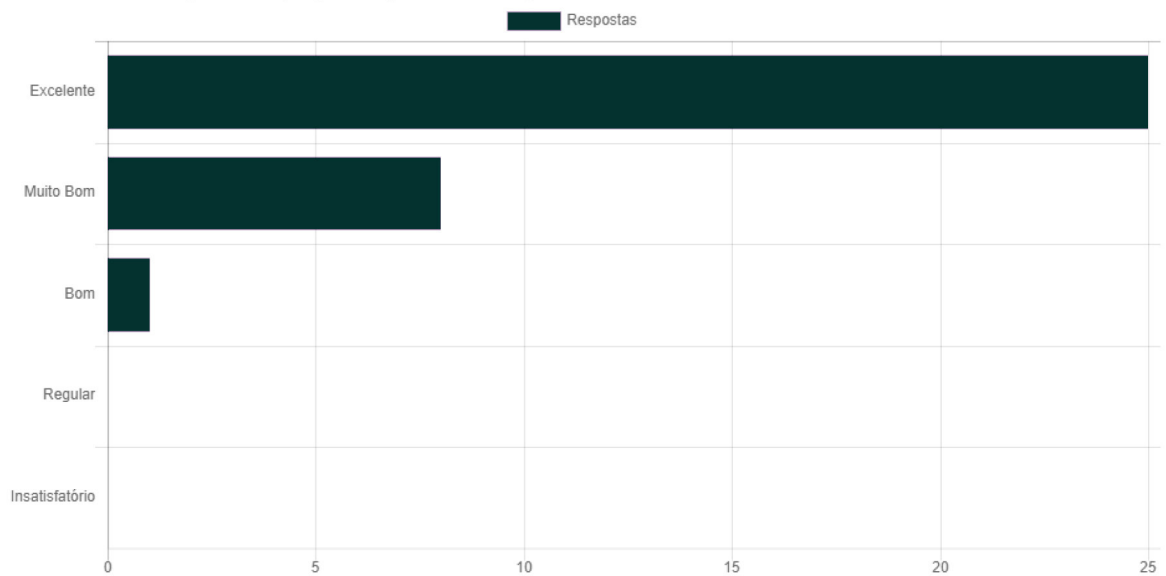

Avaliação de reação dos participantes

1. Carga horária

2. Seqüência dos temas

3. Importância dos temas

4. Material disponibilizado

5. Conteúdo da disciplina Introdução à espeleologia

6. Conteúdo da disciplina Prospecção, mapeamento e espeleometria