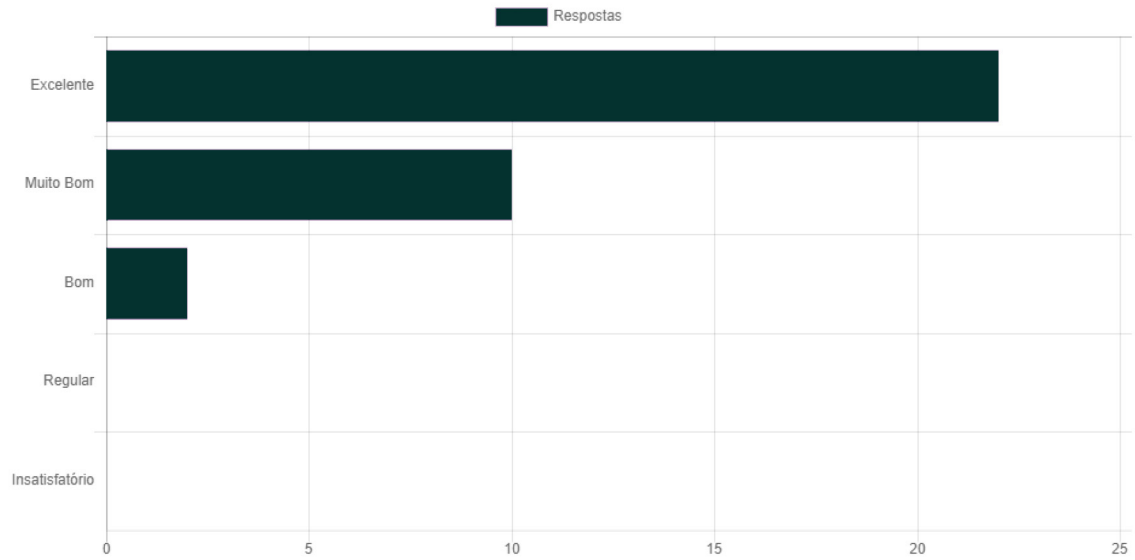

Avaliação de reação dos participantes

1. Carga horária

2. Seqüência dos temas

3. Importância dos temas

4. Material disponibilizado

5. Conteúdo da disciplina Introdução à espeleologia

6. Conteúdo da disciplina Prospecção, mapeamento e espeleometria