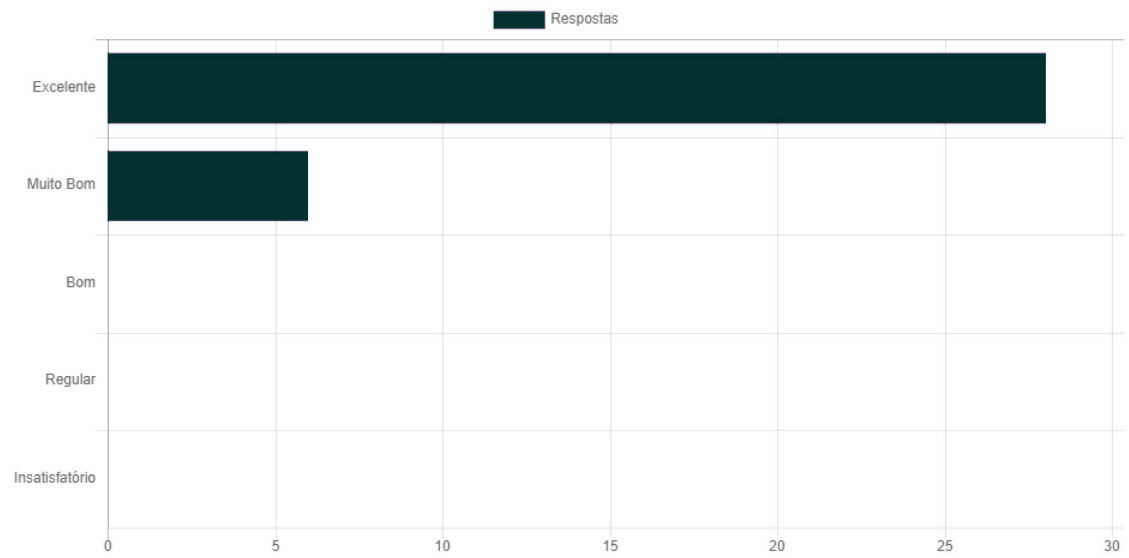

Avaliação de reação dos participantes

1. Carga horária

2. Seqüência dos temas

3. Importância dos temas

4. Material disponibilizado

5. Conteúdo da disciplina Introdução à espeleologia

6. Conteúdo da disciplina Prospecção, mapeamento e espeleometria