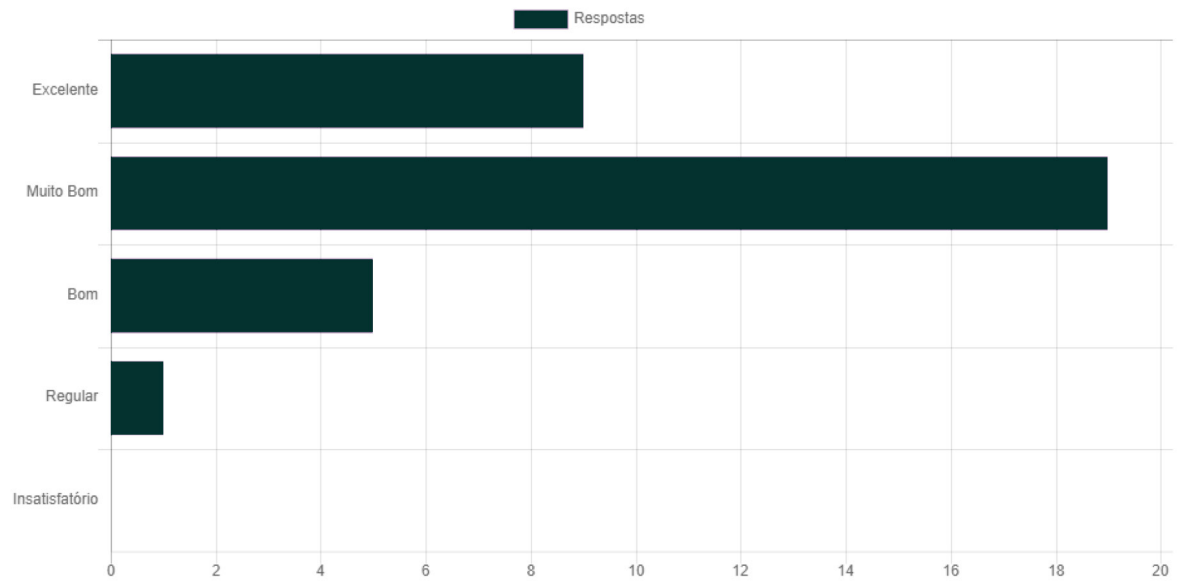

19. O meu conhecimento antes de participar do curso era

20. Após o curso, classifico meu conhecimento como

21. Classifico a minha participação como

22. Acho possível colocar em prática o que aprendi de maneira

PERFIL DOS ALUNOS

TABELA: FORMAÇÃO PROFISSIONAL – OUTUBRO DE 2019

Nº	PROFISSÃO	Nº DE ALUNOS
01	Administrador	1
02	Biólogo	7
03	Engenharia Agrônômica	1
04	Engenharia de Minas	1
05	Engenharia Florestal	2
06	Engenharia Civil	1
07	Engenheiro Ambiental	7
08	Geólogo	15
09	Geógrafo	4
10	Não informado	4