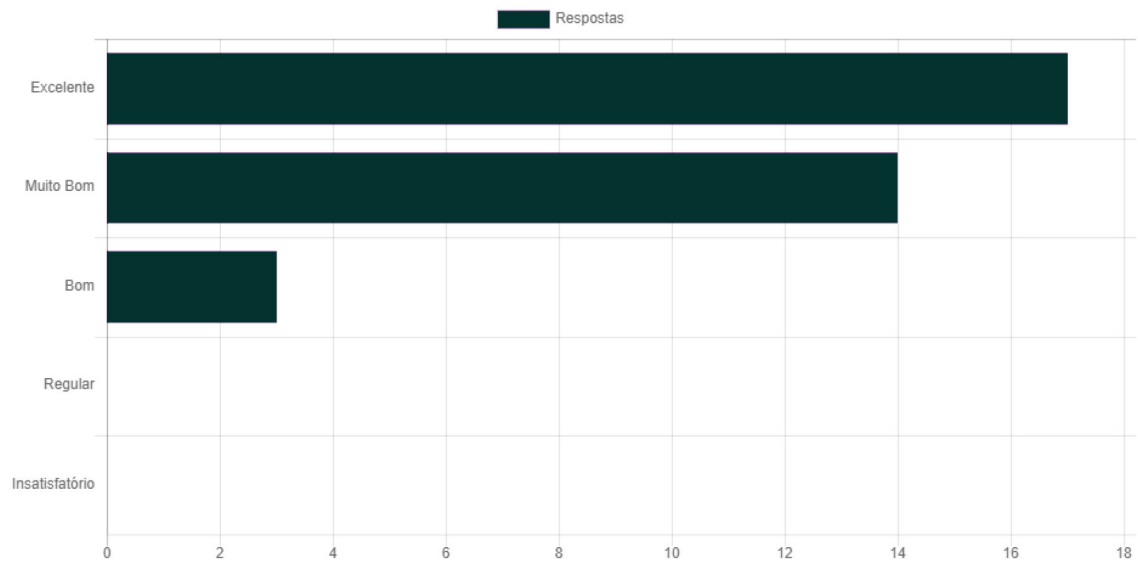

CONSIDERAÇÕES FINAIS

- Bibliografia complementar;
- Sites para consulta;

V

CURSO DE
ESPELEOLOGIA E
LICENCIAMENTO AMBIENTAL
DO INSTITUTO CHICO MENDES

ATIVIDADE DE CAMPO

- Parque Estadual da Serra do Rola Moça

Avaliação de reação dos participantes

1. Carga horária

2. Seqüência dos temas

3. Importância dos temas

4. Material disponibilizado

5. Conteúdo da disciplina Introdução à espeleologia

6. Conteúdo da disciplina Prospecção, mapeamento e espeleometria