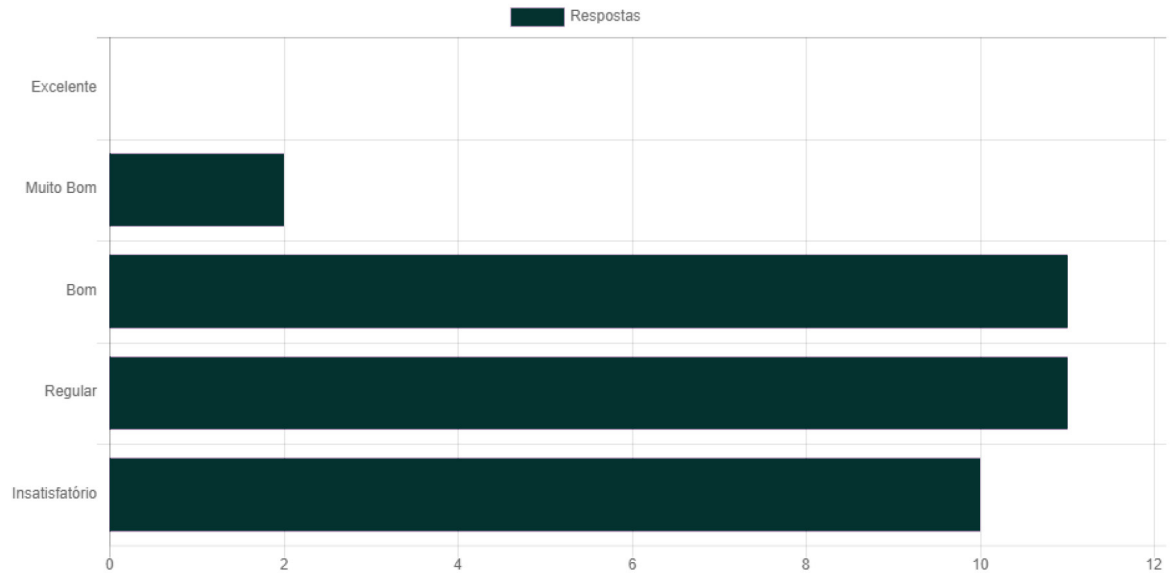

12. Conteúdo da disciplina Legislação espeleológica

13. Atividades de campo

14. Hospedagem

15. Sala de aula

16. Coffee Break e alimentação nas viagens técnicas

17. Transporte (Vans, ônibus, organização)

18. Organização geral

19. O meu conhecimento antes de participar do curso era

20. Após o curso, classifico meu conhecimento como

21. Classifico a minha participação como

22. Acho possível colocar em prática o que aprendi de maneira