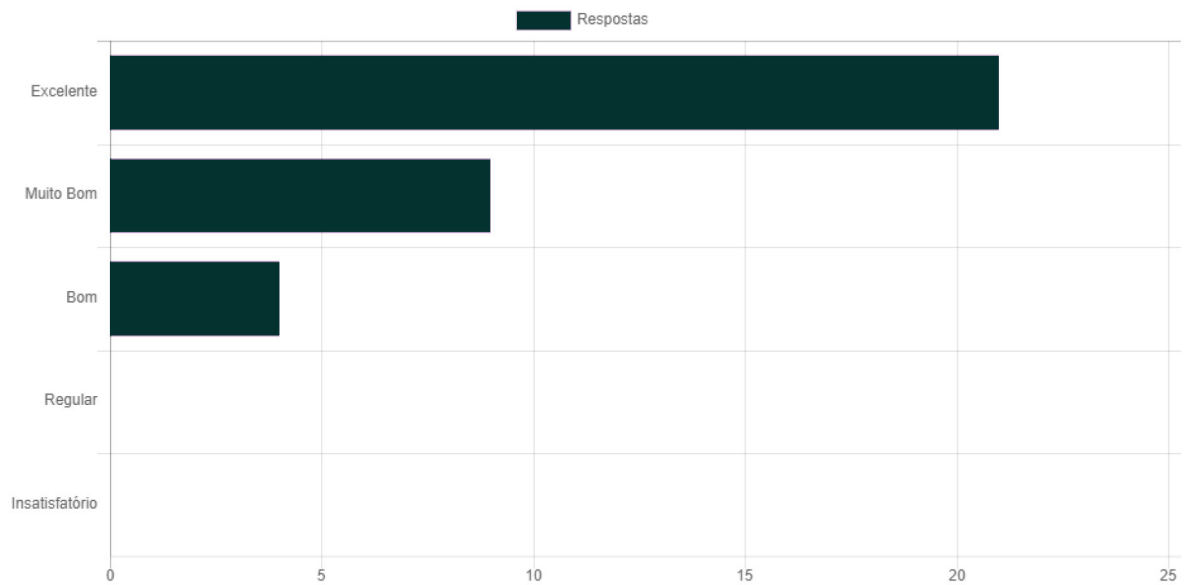

8. Conteúdo da disciplina Biologia Subterrânea