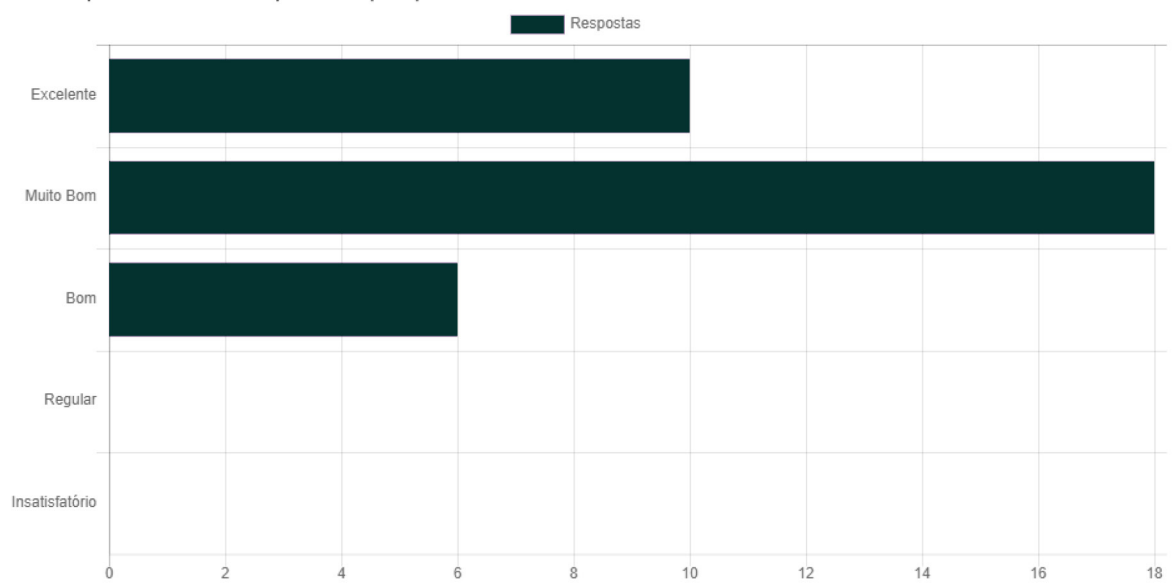

19. O meu conhecimento antes de participar do curso era

20. Após o curso, classifico meu conhecimento como

21. Classifico a minha participação como

22. Acho possível colocar em prática o que aprendi de maneira

PERFIL DOS ALUNOS

TABELA: FORMAÇÃO PROFISSIONAL – OUTUBRO DE 2019

Nº	PROFISSÃO	Nº DE ALUNOS
01	Administrador	1
02	Biólogo	7
03	Engenharia Agrônômica	1
04	Engenharia de Minas	1
05	Engenharia Florestal	2
06	Engenharia Civil	1
07	Engenheiro Ambiental	7
08	Geólogo	15
09	Geógrafo	4
10	Não informado	4