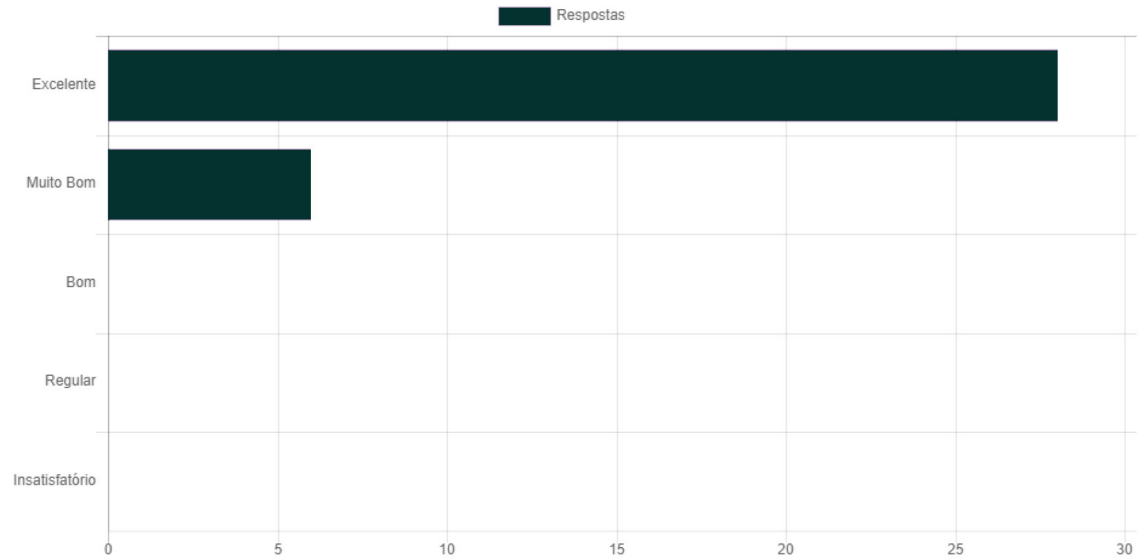

Avaliação de reação dos participantes

1. Carga horária

2. Seqüência dos temas

3. Importância dos temas

4. Material disponibilizado

5. Conteúdo da disciplina Introdução à espeleologia

6. Conteúdo da disciplina Prospecção, mapeamento e espeleometria